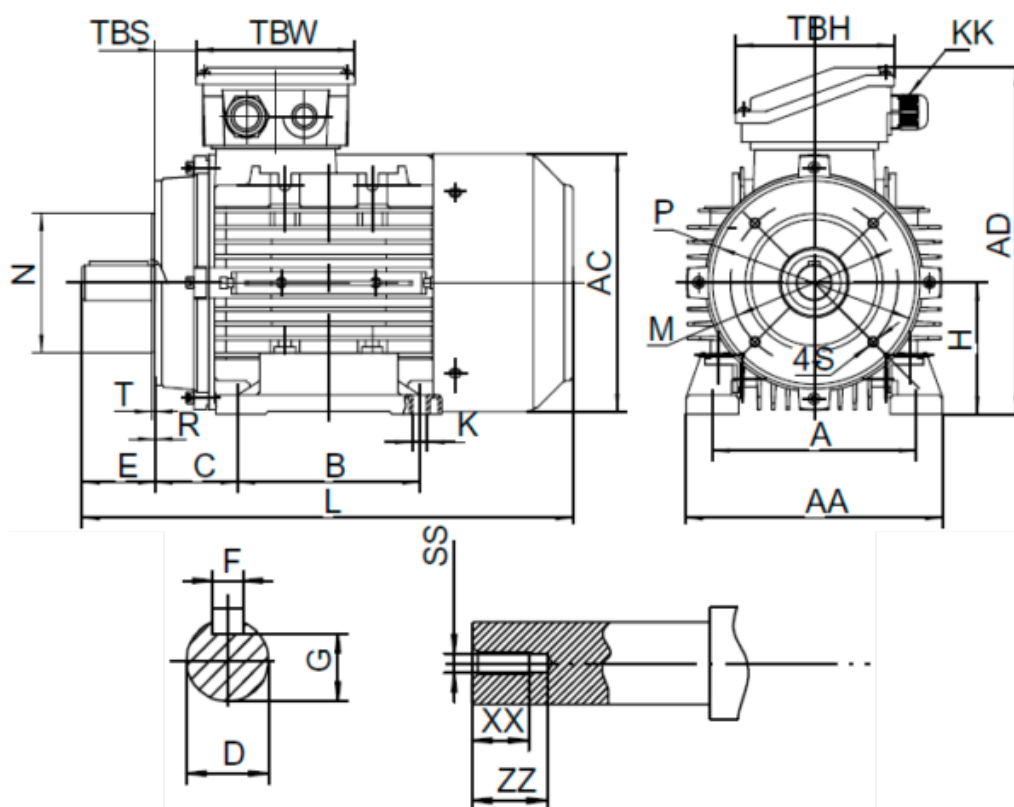

Varenummer: 25180040061640

Beskrivelse: Kleedrive T3A 132M1-6 4.0kw 900 o/min UL/CSA  
3x230/400V 50 HZ IP55 B34 Eff=86,8%

## Mål

A = 216	F = 10	R = 0	ZZ = 37
AA = 260	G = 33	S = M10	
AC = Ø261	H = 132	SS = M12	
AD = 323	HD = 191	T = 3.5	
B = 178	L = 498	TBH = 118	
C = 89	M = Ø165	TBS = 36.5	
D = Ø38	N = Ø130	TBW = 118	
E = 80	P = Ø200	XX = 28	